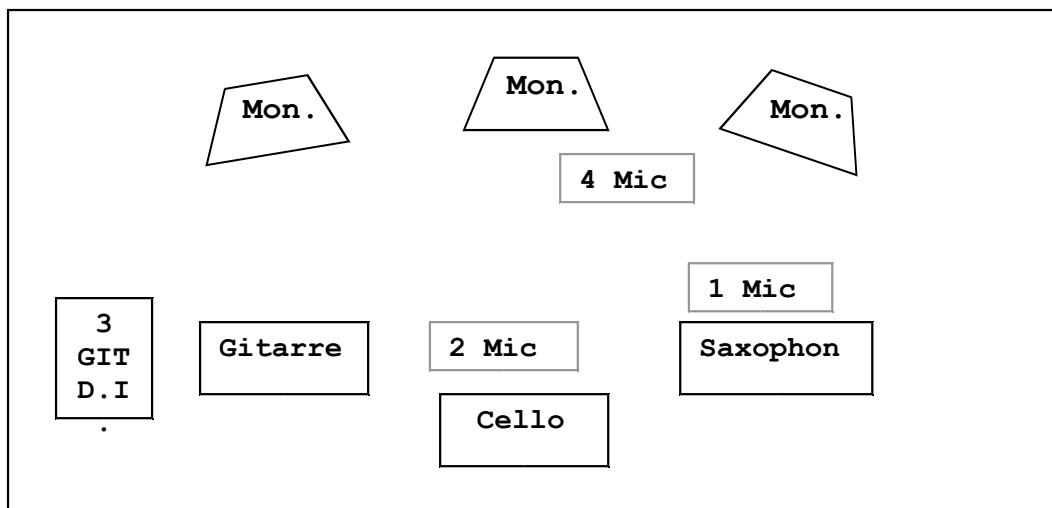

www.orchestranueva.de
info@orchestranueva.de

Technical Rider (Trio)

. Besetzung: **Gitarre, Saxophon, Cello**

. Belegung:

Ben Aschenbach
Pintschstraße 5
10249 Berlin
fon 030-29 35 08 94
fax 030-29 77 96 45
mobil 0179-318 9616

1	Saxophon (Sopran- und Tenorsaxophon)	Geeignetes Mikrofon zur Saxophonabnahme (kein Klipmikro!)
2	Cello	Klip-Mikrofon zur Celloabnahme wird mitgebracht (Phantomspeisung benötigt)
3	Gitarre (akustische und Jazz-Gitarre)	D.I.
4	Ansage-Mikrofon	SM 58 o.ä.

- . 3 Stühle ohne Armlehnen
- . 230V Schuko-Verteiler mit mind. 5 Anschlüssen
- . Bei großen Bühnen ab 5m Breite und Open-Air werden 3 Monitore benötigt, bei kleineren reichen auch zwei.
- . Ansage Mikrofon kann nach Absprache auch wegfallen
- . Ausreichend dimensionierte Beschallungsanlage
- . Hallgerät und übliche Peripherie